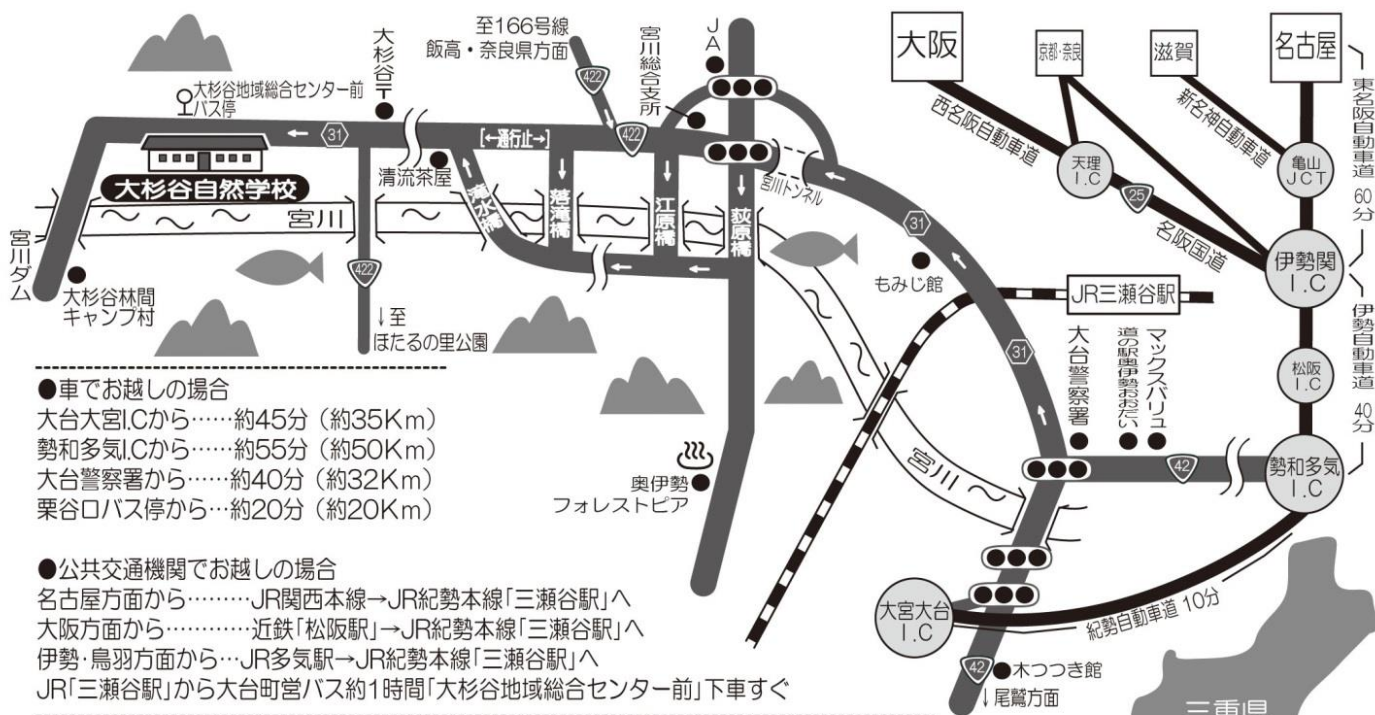

楽しく安全に活動を指導する

それが、「自然体験活動指導者」です。

養成講習を修了し、認定試験に合格した方は「自然体験活動指導者（NEAL：通称ニール）」として全国体験活動指導者認定委員会から資格認定されます。

認定後は、全国の指導者が集う研修会や交流会に参加でき、活動団体や専門分野を超えたネットワークづくりや情報交換が可能です。

●アクセス

皆様のご参加をお待ちしております♪